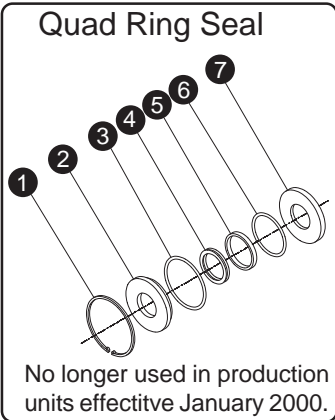

Note: Repair kit, 41362 (RK-BAC-75-HYD-300-L), will retrofit into older 304 (not 310) motors with quad ring shaft seal.

REF#	Model 304	Model 304L	Model 310	Model 310L	Description	Qty.
1	43175	--	41370	--	Retaining Ring, Shaft Seal	1
2	43051	--	43051	--	Steel Seal Retainer	1
3*	43141	--	43140	--	O-Ring, Seal Retainer	1
4*	43161	--	43160	--	Quad Ring Shaft Seal	1
5	43125	--	43120	--	Collar, Quad Ring Shaft Seal	1
6*	43151	--	43150	--	O-Ring, Seal Collar	1
7	43095	--	43090	--	Backup Washer	1
8#	40162	40162	--	40162	Seal Support Spacer	1
9#	40154	40154	--	40154	Seal Cartridge ("L" Models)	1
10	43205	43205	43200	43200	Retaining Ring, Bearing	2
11	43225	43225	43220	43225	Ball Bearing	1
12	43015	43015	43010	43015	Drive Plate	1
13*#	43130	43130	43130	43130	O-Ring, Housing Seal	2
14	43085	43085	43080	43080	Dowel Pin, Housing	2
15	43005	43005	43000	43000	Gear Housing	1
16	43020	43020	43020	43020	End Plate	1
17	43185	43185	43180	43180	Cap Screw, 3/8" N.C. Hex Head	4
18	43210	43210	43210	43210	Plunger, Reverse Flow Check	1
19	43060	43060	43060	43060	Spring, Reverse Flow Check	1
20*#	43290	43290	43290	43290	O-Ring, Reverse Flow Check	1
21	43070	43070	43070	43070	Valve Cap, Reverse Flow Check	1
22	43035	43035	43030	43030	Gear	2
23	43240	43240	43240	43240	Retaining Ring, Gear	2
24	43235	43235	43230	43230	Idle Shaft	1
25	43255	43255	43250	43250	Ball, Idle Shaft	1
26	43195	43195	43190	43190	Dowel Pin, Drive Shaft	1
27	43045	43045	43040	43042	Drive Shaft	1
28	43270	43270	43270	43270	Hex Nut, Needle Valve	1
29	43292	43292	43292	43292	Backup Washer, Flat Steel, Needle	1
30*#	43291	43291	43291	43291	1/2" Thread Seal, Needle valve	1
31	43260	43260	--	43260	Adjusting Screw, Needle Valve	1
32	43300	43300	--	43300	Plunger, Coasting Check	1
33	43305	43305	--	43305	Spring, Coasting Check	1
34*#	43310	43310	--	43310	O-Ring, Coasting Check	1
35	43315	43315	--	43315	Valve Cap, Coasting Check	1
*	41361	41361	41379	--	Motor Repair Kit, Quad Ring Shaft Seal -	
#	41362	41362	--	41362	Motor Repair Kit Cartridge Style Lip Seal -