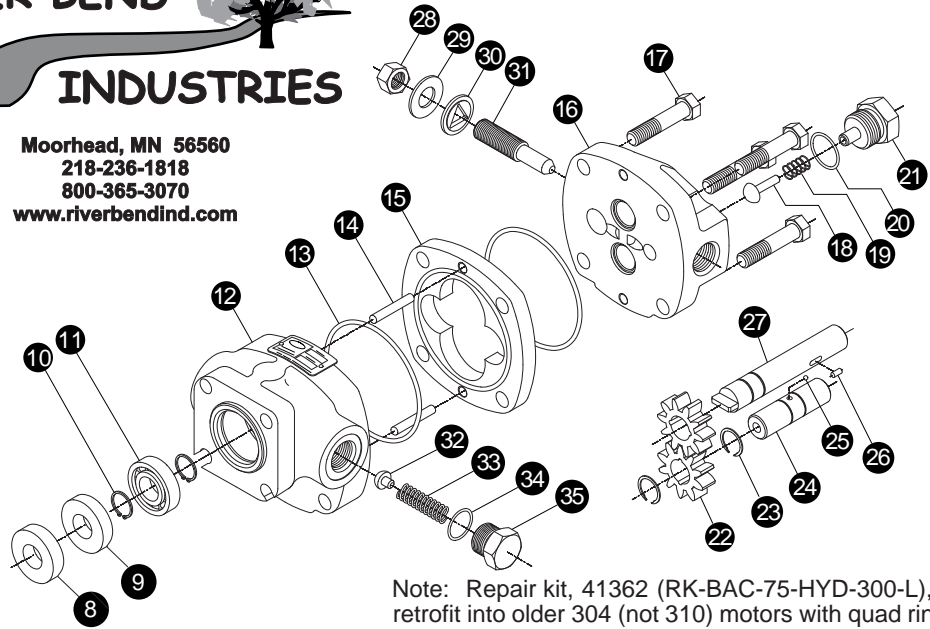

Note: Repair kit, 41362 (RK-BAC-75-HYD-300-L), will retrofit into older 304 (not 310) motors with quad ring shaft seal.

REF#	Model 304	Model 304L	Model 310	Model 310L	Description	Qty.
1	43175	--	41370	--	Retaining Ring, Shaft Seal	1
2	43051	--	43051	--	Steel Seal Retainer	1
3*	43141	--	43140	--	O-Ring, Seal Retainer	1
4*	43161	--	43160	--	Quad Ring Shaft Seal	1
5	43125	--	43120	--	Collar, Quad Ring Shaft Seal	1
6*	43151	--	43150	--	O-Ring, Seal Collar	1
7	43095	--	43090	--	Backup Washer	1
8#	40162	40162	--	40162	Seal Support Spacer	1
9#	40154	40154	--	40154	Seal Cartridge ("L" Models)	1
10	43205	43205	43200	43200	Retaining Ring, Bearing	2
11	43225	43225	43220	43225	Ball Bearing	1
12	43015	43015	43010	43015	Drive Plate	1
13*#	43130	43130	43130	43130	O-Ring, Housing Seal	2
14	43085	43085	43080	43080	Dowel Pin, Housing	2
15	43005	43005	43000	43000	Gear Housing	1
16	43020	43020	43020	43020	End Plate	1
17	43185	43185	43180	43180	Cap Screw, 3/8" N.C. Hex Head	4
18	43210	43210	43210	43210	Plunger, Reverse Flow Check	1
19	43060	43060	43060	43060	Spring, Reverse Flow Check	1
20*#	43290	43290	43290	43290	O-Ring, Reverse Flow Check	1
21	43070	43070	43070	43070	Valve Cap, Reverse Flow Check	1
22	43035	43035	43030	43030	Gear	2
23	43240	43240	43240	43240	Retaining Ring, Gear	2
24	43235	43235	43230	43230	Idle Shaft	1
25	43255	43255	43250	43250	Ball, Idle Shaft	1
26	43195	43195	43190	43190	Dowel Pin, Drive Shaft	1
27	43045	43045	43040	43042	Drive Shaft	1
28	43270	43270	43270	43270	Hex Nut, Needle Valve	1
29	43292	43292	43292	43292	Backup Washer, Flat Steel, Needle	1
30*#	43291	43291	43291	43291	1/2" Thread Seal, Needle valve	1
31	43260	43260	--	43260	Adjusting Screw, Needle Valve	1
32	43300	43300	--	43300	Plunger, Coasting Check	1
33	43305	43305	--	43305	Spring, Coasting Check	1
34*#	43310	43310	--	43310	O-Ring, Coasting Check	1
35	43315	43315	--	43315	Valve Cap, Coasting Check	1
*	41361	41361	41379	--	Motor Repair Kit, Quad Ring Shaft Seal -	
#	41362	41362	--	41362	Motor Repair Kit Cartridge Style Lip Seal -