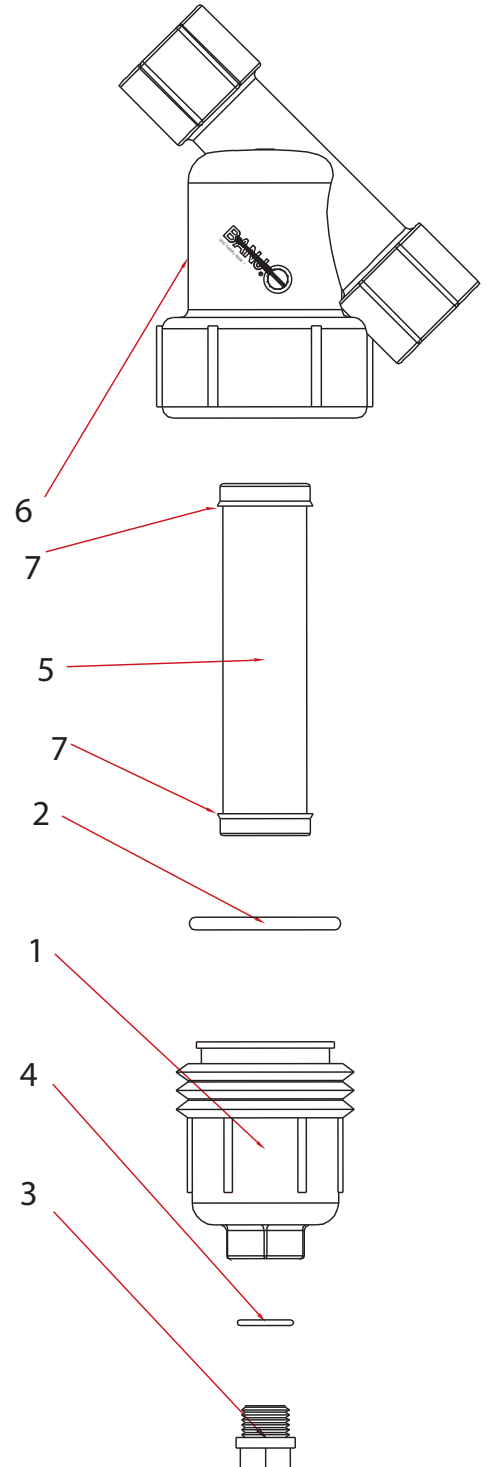

Banjo Y Line Strainers

Moorhead, MN 56560
 218-236-1818
 800-365-3070
www.riverbendind.com

REPLACEMENT PARTS 1/2" - 2" POLY "Y" STRAINER			
ITEM	PART NO.	DESCRIPTION	QTY.
1*	LS075-C1	End Cap (Fits 1/2"-3/4" Strainer)	1
1*	LS100-C1	End Cap (Fits 1"-1 1/4" Strainer)	1
1*	LS150-C	End Cap (Fits 1 1/2"-2" Strainer) New Style	1
2	LS075-G	Gasket (Fits 1/2"-3/4" Strainer-O-Ring)	1
2	LS100-G	Gasket (Fits 1"-1 1/4" Strainer-O-Ring)	1
2	LS150-G	Gasket (Fits 1 1/2"-2" Strainer) New Style O-Ring (thicker)	1
2	LS075-GV	Gasket-FKM (viton type) (Fits 1/2"-3/4" Strainer)	1
2	LS100-GV	Gasket-FKM (viton type)(Fits 1"-1 1/4" Strainer)	1
2	LS150-GV	Gasket-FKM (viton type)(Fits 1 1/2"-2" Strainer) O-ring	1
3	12777 1/2"	Drain Plug (Fits 1" and 1 1/4" strainers)	1
3	LSQ200-PL	1" Drain Plug (Fits 1 1/2" and 2" strainers)	1
3	12723	1/4" Drain Plug (Fits 1/2" and 3/4" Strainers)	1
4	12724	EPDM O-Ring for Drain Plug (Fits 1/2" and 3/4")	1
4	UV15163	EPDM O-Ring for Drain Plug (Fits 1" and 1 1/4")	1
4	UV15163V	FKM (viton type) O-Ring for Drain Plug (Fits 1" and 1 1/4" strainers)	1
4	LSQ200-R	EPDM O-Ring for Drain Plug (Fits 1 1/2" & 2")	1
4	LSQ200-RV	FKM (viton type) O-Ring for Drain Plug (Fits 1 1/2" and 2" strainers)	1
5	LS720	20 Mesh Scr een (Fits 1/2"-3/4" Strainer)	1
5	LS740	40 Mesh Scr een (Fits 1/2"-3/4" Strainer)	1
5	LS780	80 Mesh Scr een (Fits 1/2"-3/4" Strainer)	1
5	LS120	20 Mesh Scr een (Fits 1"-1 1/4" Strainer)	1
5	LS140	40 Mesh Scr een (Fits 1"-1 1/4" Strainer)	1
5	LS180	80 Mesh Scr een (Fits 1"-1 1/4" Strainer)	1
5	LS206	6 Mesh Scr een (Fits 1 1/2"-2" Strainer)	1
5	LS212	12 Mesh Scr een (Fits 1 1/2"-2" Strainer)	1
5	LS220	20 Mesh Scr een (Fits 1 1/2"-2" Strainer)	1
5	LS230	30 Mesh Scr een (Fits 1 1/2"-2" Strainer)	1
5	LS250	50 Mesh Scr een (Fits 1 1/2"-2" Strainer)	1
5	LS280	80 Mesh Scr een (Fits 1 1/2"-2" Strainer)	1
5	LS2100	100 Mesh Scr een (Fits 1 1/2"-2" Strainer)	1
5	LS2120	120 Mesh Scr een (Fits 1 1/2"-2" Strainer)	1
5	LS212P	12 Mesh All Poly Scr een (Fits 1 1/2"-2" Strainer)	1
5	LS220P	20 Mesh All Poly Scr een (Fits 1 1/2"-2" Strainer)	1
5	LS250P	50 Mesh All Poly Scr een (Fits 1 1/2"-2" Strainer)	1
6	LS100-B	"Y" Body, 1" Manifold Flange	1
6	LS200-B	"Y" Body, 2"	
6	LS150-B	"Y" Body, 1 1/2"	
7	LS141G	EPDM O-Ring (Fits 1 1/2"- 2" Screens)	1
7	LS125G	EPDM O-Ring (Fits 1" and 1 1/4" Screens)	1
N/A	LS050B/C1	"Y" Body, Cap and Gasket, 1/2"	1
N/A	LS075B/C1	"Y" Body, Cap and Gasket, 3/4"	1
N/A	LS100B/C1	"Y" Body, Cap and Gasket, 1"	1
N/A	LS125B/C1	"Y" Body, Cap and Gasket, 1 1/4"	1
N/A	LS150B/C	"Y" Body, Cap and Gasket, 1 1/2"	1
N/A	LS200B/C	"Y" Body and Cap and Gaskets	1