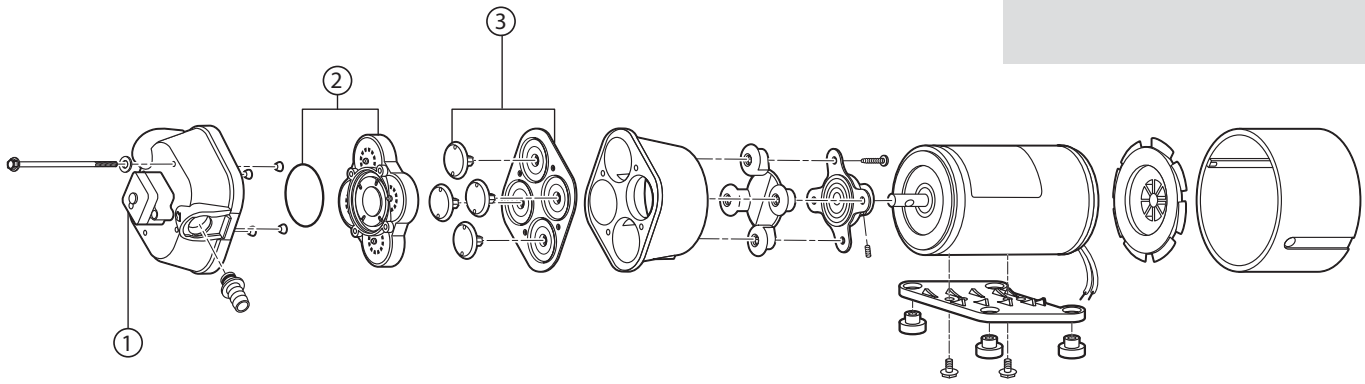

Quad 4000 Series

FLOJET®

PART NO.	PRESSURE SWITCH	CHECK VALVE	DIAPHRAGM
R4100143	NA	20407030	20403040
R4100343	NA	20407030	20403040
R4100500	NA	20407030	20403040
R4100502	NA	20407020	20403040
R4100507	NA	20407060	20403040
R4100522	NA	20407030	20403040
R4100523	NA	20407020	20403040
R4100524	NA	20407020	20403040
R4100525	NA	20407030	20403040
R4105524	NA	20407030	20403040
R4120242	NA	20407030	20403040
R4120243	NA	20407030	20403040
R4120252	NA	20407020	20403040
R4120253	NA	20407020	20403040
R4300142	02095103	20407030	20403040
R4300143	02095103	20407030	20403040
R4300242	02095109	20407030	20403040
R4300342	02095103	20407030	20403040
R4300343	02095103	20407030	20403040
R4300500	02095103	20407020	20403040
R4300501	02095103	20407020	20403040
R4300503	02095109	20407020	20403040
R4300504	02095103	20407020	20403040
R4300506	02095103	20407010	20403050
R4300519	02095103	20407030	20403040
R4300520	02095103	20407010	20403050
R4300521	02095104	20407030	20403040
R4300522	02095104	20407030	20403040
R4300533	02095103	20407030	20403040
R4300533	02095103	20407030	20403040
R4300534	02095103	20407020	20403040
R4300535	02095103	20407020	20403040
R4300536	02095104	20407020	20403040
R4300537	02095103	20407010	20403050
R4300538	02095104	20407030	20403040
R4300539	02095104	20407030	20403040
R4300540	02095104	20407060	20403040
R4320242	02095104	20407030	20403040
R4320243	02095104	20407030	20403040
R4320252	02095104	20407020	20403040
R4320253	02095104	20407020	20403040
R4320501	02095103	20407030	20403040
R4400343	02095104	20407030	20403040
R4400501	02095104	20407030	20403040
R4400503	02095105	20407020	20403040
R4400504	02095105	20407020	20403040
R4400505	02095104	20407030	20403040