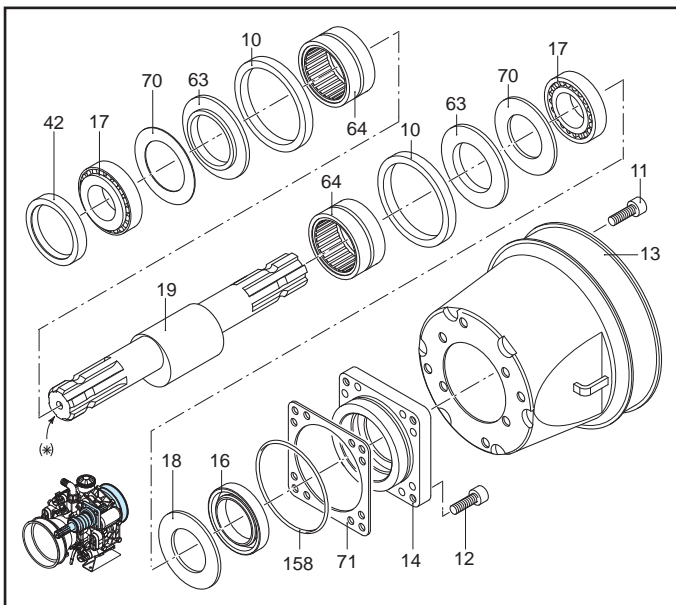

Moorhead, MN 56560
218-236-1818
800-365-3070
www.riverbendind.com