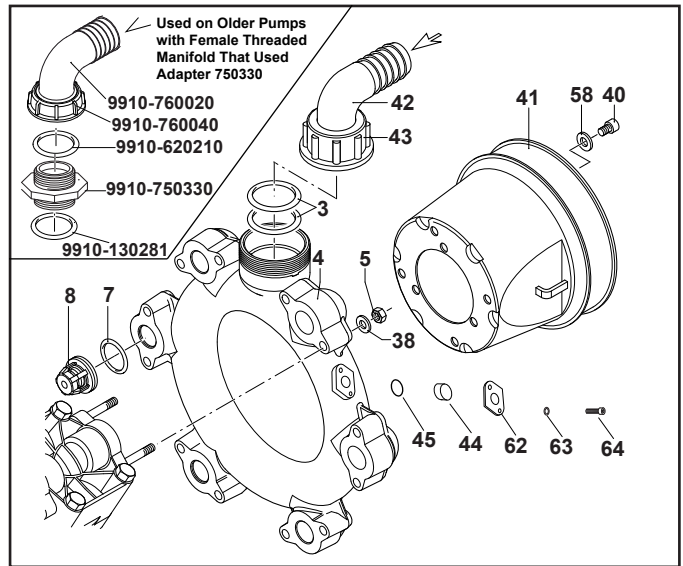

Parts Illustrations for Model 9910-D230 and 9910-D250

Parts List for Model 9910-D230 and 9910-D250

REF. NO.	PART NUMBER	DESCRIPTION	QTY. REQ'D
1	9910-750071	Bolt	4
2	9910-750200	Base	1
3	9910-620210	O-ring	2
4	9910-KIT2486	Suction manifold kit (Includes Ref. 3, 42, 43, 44, 45 and 62)	1
5	9910-380242	Nut	26
6	9910-750100	Head	6
7	9910-680070	O-ring	12
8	9910-759051	Complete valve	12
9	9910-200390	Retainer ring	2
10	9910-750170	Crankshaft	1
11	9910-750110	Sleeve	6
12	9910-750061	Bolt	20
13	9910-680350	Bolt	2
14	9910-1040060	O-ring	1
15	9910-750057	Cap, oil tank	1
16	9910-750030	Oil sight glass	1
17	9910-750040	Gasket	1
18	9910-750010	Pump body	1
19	9910-680250	Gasket	1
20	9910-680020	Shaft support	1
21	9910-160672	Bolt	6
22	9910-540530	Threaded adapter	1
23	9910-250310	O-ring	1
24	9910-540540	Ring nut	1
25	9910-392130	Elbow 1-1/2"	1
26	9910-550085	Diaphragm (Desmopan) Standard	6
26A	9910-550080	Diaphragm (Buna) Optional	6
27	9910-500260	Piston ring	6
28	9910-750122	Piston	6
29	9910-750420	Manifold	1
30	9910-160700	Pin	6
31	9910-160691	Pin ring	2
32	9910-750140	Connecting rod	6
33	9910-750090	Roller bearing	2
34	9910-750130	Connecting rod ring	2
35	9910-540040	Spacer washer	2
36	9910-230350	Bearing	2
37	9910-160740	Seal ring	2
38	9910-380243	Washer	26
39	9910-250143	Washer	4
40	9910-850251	Bolt	6
41	9910-1500350	Shield	2
42	9910-750850	Elbow 2"	1
43	9910-750710	Ring nut	1
44	9910-2420120	Plug	1
45	9910-480440	O-ring	1
46	9910-620232	Upper air chamber	1
47	9910-550190	Accumulator diaphragm	1
48	9910-680180	Lower air chamber	1
49	9910-621781	Bolt	8
51	9910-390290	O-ring	1
52	9910-180101	O-ring	2
53	9910-330173	Plug	2
54	9910-650542	Gasket	1
55	9910-180020	Air valve	1
56	9910-750370	Elbow	1
57	9910-880581	Oil drain plug	1
58	9910-390314	Washer	6
59	9910-580360	Diaphragm bolt	6
60	9910-580370	Retainer washer	6