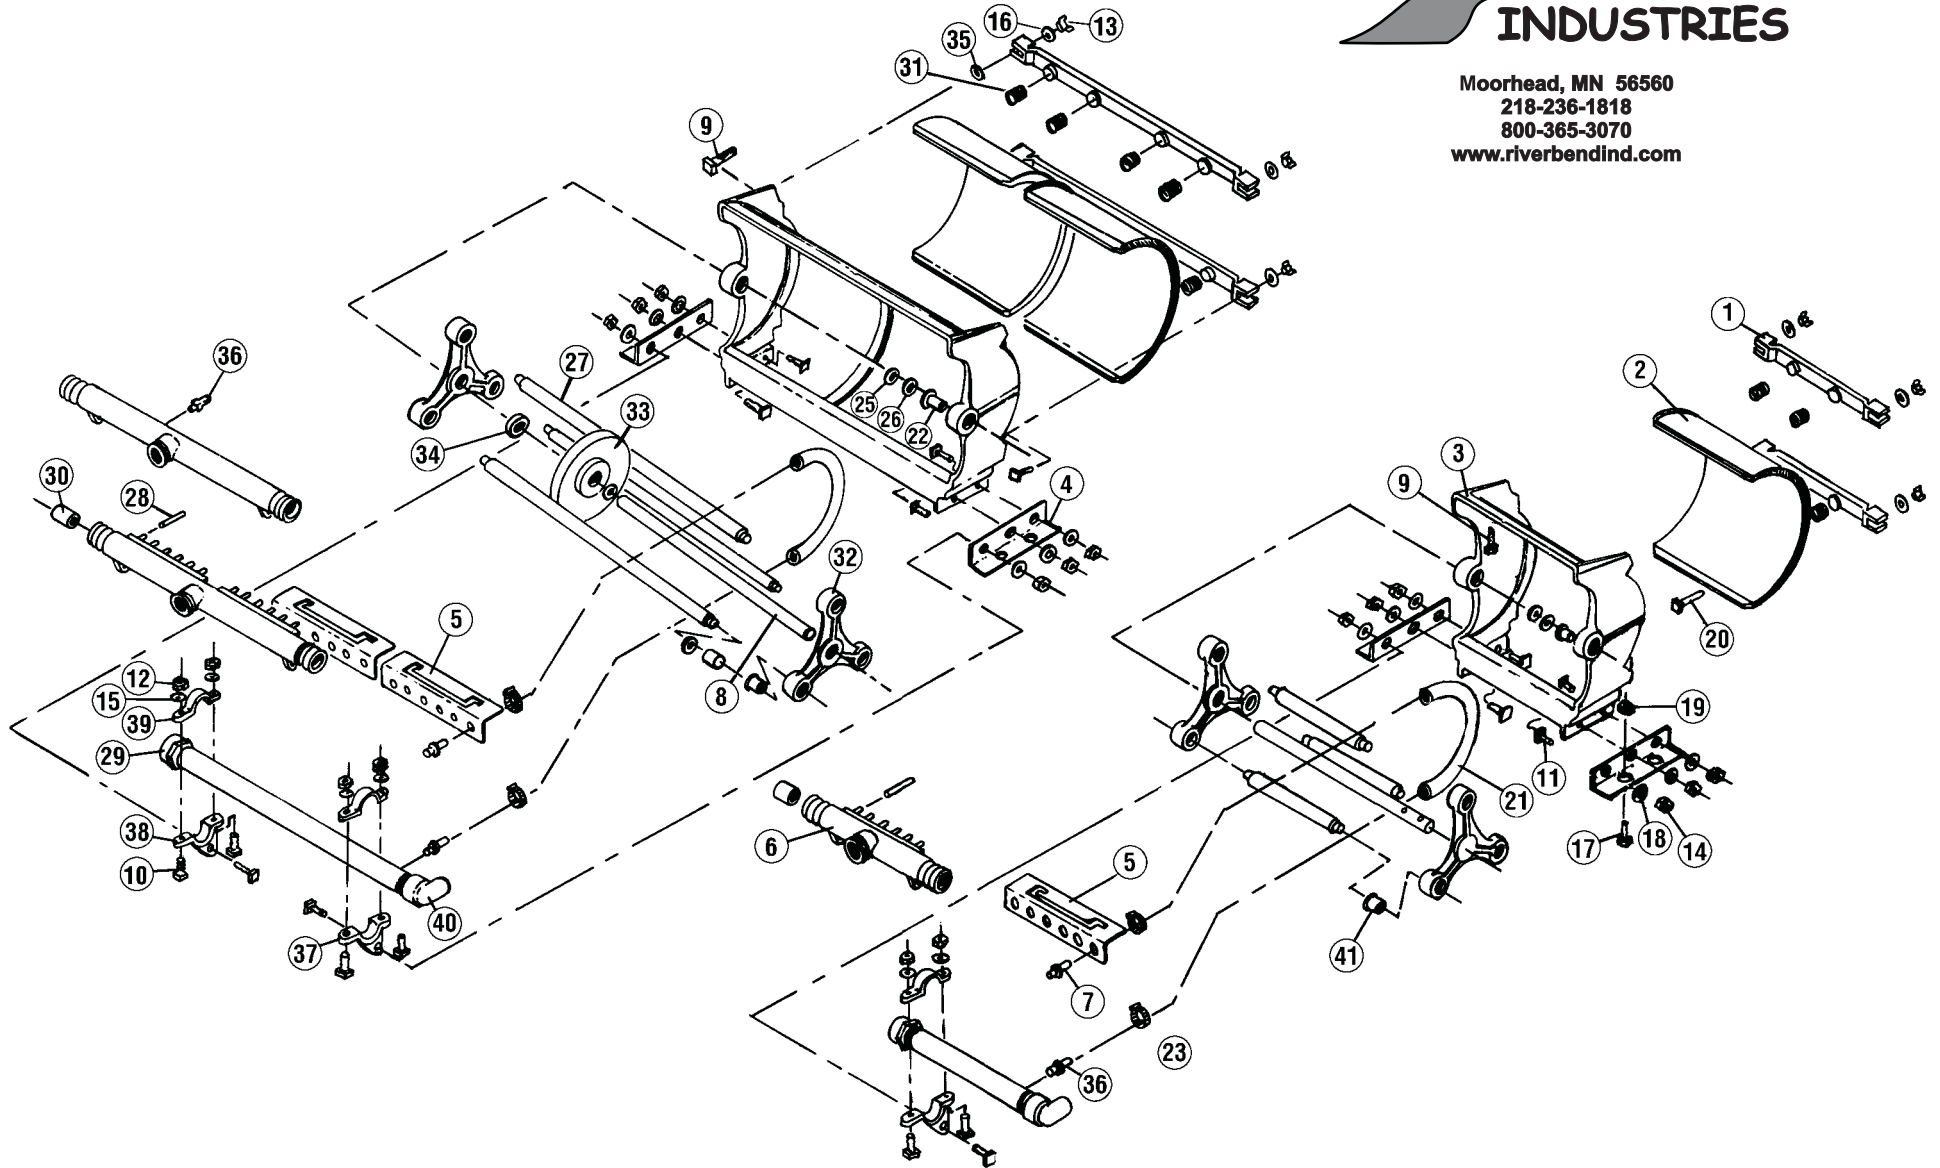

Moorhead, MN 56560
218-236-1818
800-365-3070
www.riverbendind.com

RIVER BEND

INDUSTRIES

Moorhead, MN 56560
218-236-1818
800-365-3070
www.riverbendind.com

Ref #	Part #	Description	L-6-C	L-8-C	L-8-LC	L-12-C	L-16-C	L-6-P	L-8-SP	L-8-P	L-12-P	L-12-SC	L-12-SP
1	108045-01	Spring Anchor Bar	2	2				2	2				
1	108499-01	Spring Anchor Bar			2	2	2			2	2	2	2
2	108044-01	BackPlate	1	1	2	2	2	1	1	2	2	2	2
3	108042-91	Frame	1	1				1	1				
3	108498-91	Frame			1	1	1			1	1	1	1
4	L-1259	Base Angle	2	2				2	2				
4	L-1275-L	Base Angle	1			1	1			1	1	1	1
4	L-1275-R	Base Angle	1			1	1			1	1	1	1
5	114372-01	Discharge Manifold Bracket										2	2
5	114369-01	Discharge Manifold Bracket	1			2		1			2		
5	L-1320-1	Discharge Manifold Bracket		1			2		1				
5	113430-01	Discharge Manifold Bracket			2					2			
6	L-1254-A	Intake Manifold	1										
6	L-1267	Intake Manifold			1								
6	L-1273-A	Intake Manifold					1						
6	L-1313-A	Intake Manifold				1							
6	L-1315-A	Intake Manifold		1									
6	113434-01	Intake Manifold									1		
6	113428-01	Intake Manifold								1			
6	113573-01	Intake Manifold							1				
6	113600-01	Intake Manifold						1					
6	114171-01	Intake Manifold											1
6	111045	Intake Manifold										1	
7	114368-01	Hose Coupling	6		8	12		6		8	12		
7	114370-01	Hose Couplings		8			16		8			12	12
8	L-1253	Drive Shaft	1	1				1	1				
8	L-1321	Drive Shaft	1			1	1			1	1	1	1
9A	90554	5/16-18 NC x 1-3/4 Sq IID MB	4	4	4	2	2	4	4	4	2	2	4
9B	90578	5/16-18 NC x 1 Carriage Bolt	2	2	4	4	4	2	2	4	4	4	4
10	90620	114 x 20 x 1 Plated						4	4	4	4		4
11	90651	318 x 16 x 1 Plated	6	6	6	6	6	6	6	6	6	6	6
12	92015	1/4-20 Hex Nut						4	4	4	4		4
13	92023	5/16-18 Wmg Nut	6	4	8	8	8	6	4	8	8	8	8
14	92024	318-16 Hex Nut	10	10	10	10	10	10	10	10	10	10	10
15	93005	1/4 Lock Washer						4	4	4	4		4
16	93010	5/16 Flat Washer	6	6	8	8	8	6	6	8	8	8	8