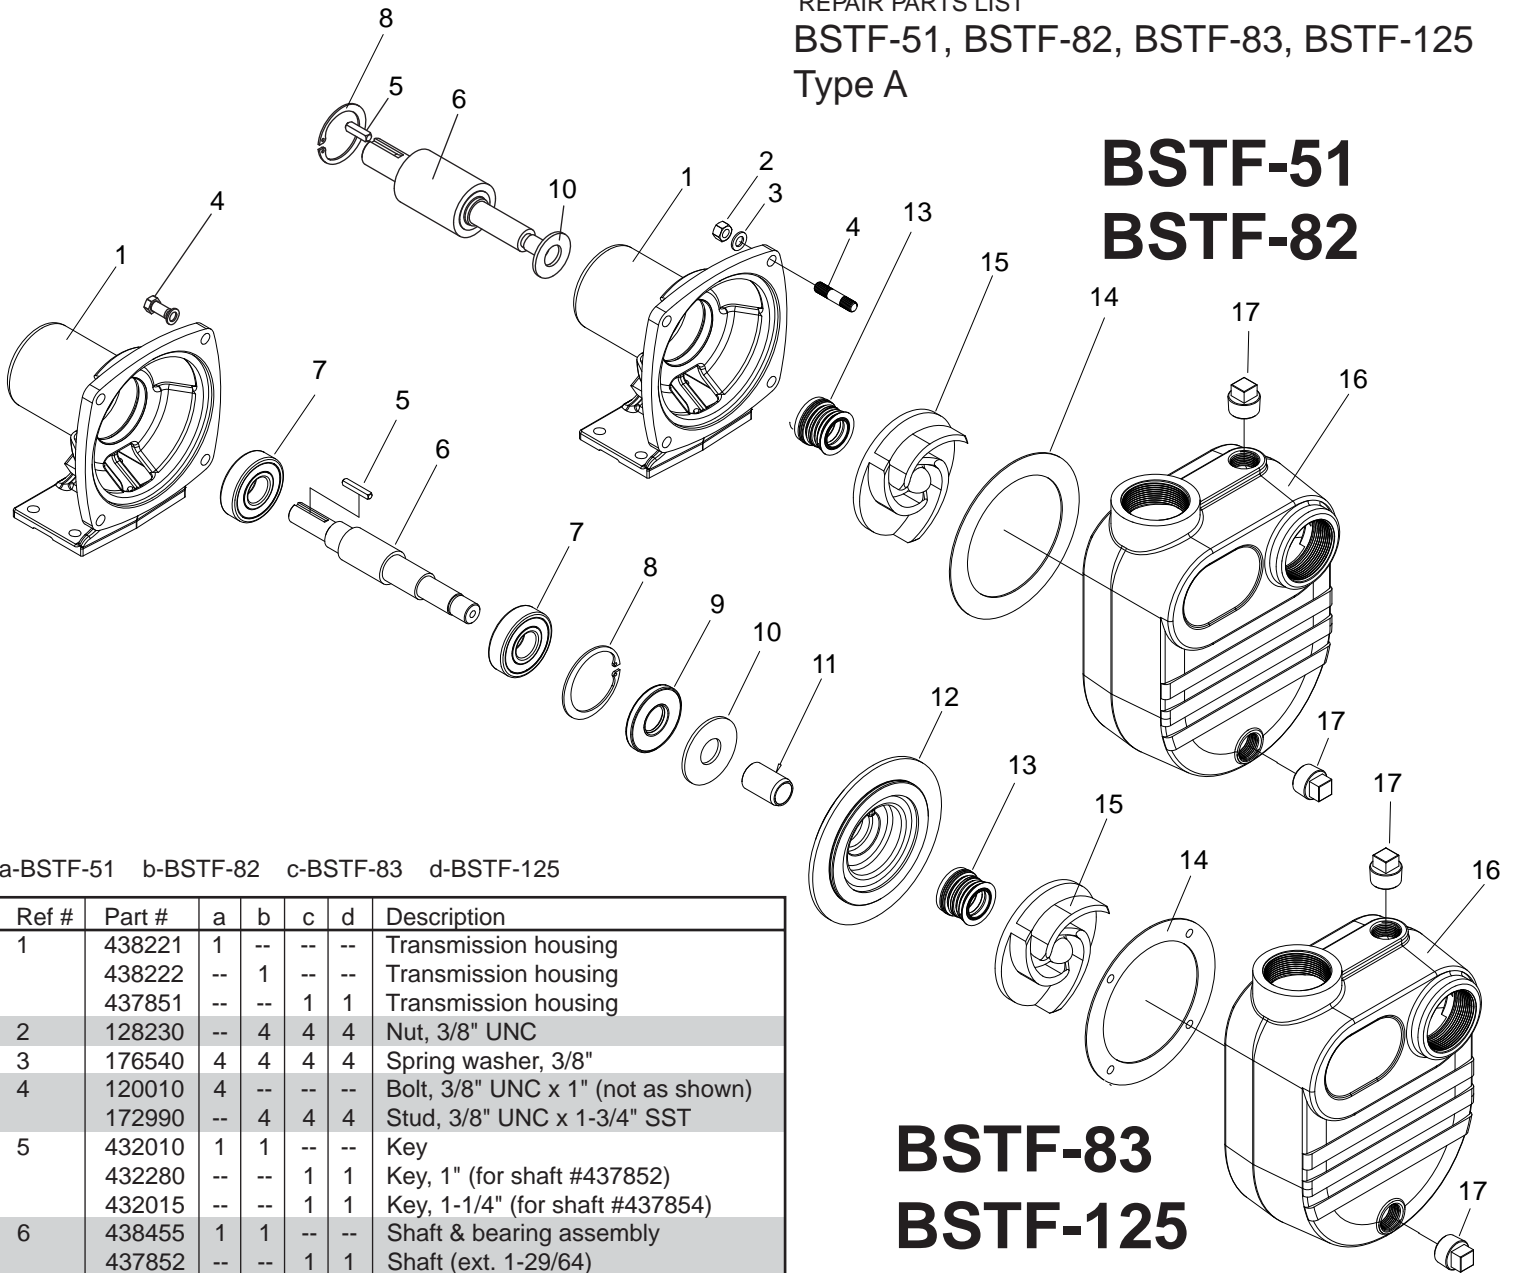

Monarch - BSTF SERIES

REPAIR PARTS LIST

BSTF-51, BSTF-82, BSTF-83, BSTF-125

Type A

a-BSTF-51 b-BSTF-82 c-BSTF-83 d-BSTF-125

Ref #	Part #	a	b	c	d	Description
1	438221	1	--	--	--	Transmission housing
	438222	--	1	--	--	Transmission housing
	437851	--	--	1	1	Transmission housing
2	128230	--	4	4	4	Nut, 3/8" UNC
	176540	4	4	4	4	Spring washer, 3/8"
4	120010	4	--	--	--	Bolt, 3/8" UNC x 1" (not as shown)
	172990	--	4	4	4	Stud, 3/8" UNC x 1-3/4" SST
5	432010	1	1	--	--	Key
	432280	--	--	1	1	Key, 1" (for shaft #437852)
	432015	--	--	1	1	Key, 1-1/4" (for shaft #437854)
6	438455	1	1	--	--	Shaft & bearing assembly
	437852	--	--	1	1	Shaft (ext. 1-29/64)
	437854	--	--	1	1	Shaft (ext. 1-47/64) Effective Sept 95
7	110216	--	--	2	2	Bearing
	137930	1	1	--	--	Retaining ring
8	137982	--	--	1	1	Retaining ring
	199245	--	--	1	1	Lip seal
10	191791	1	1	--	--	Flinger
	190847	--	--	1	1	Flinger
11	266008	--	--	1	1	Sleeve
	438246	--	--	1	--	Seal plate
12	438243	--	--	--	1	Seal plate
	240316	1	1	--	--	Mechanical seal, 5/8" I.D.
13	240369	--	--	1	1	Mechanical seal, 1" I.D.
	193920	1	--	--	--	Gasket
14	193928	--	1	1	--	Gasket
	193929	--	--	--	1	Gasket
15	438111	1	--	--	--	Impeller
	438131	--	1	--	--	Impeller
	438488	--	--	1	--	Impeller
	438489	--	--	--	1	Impeller
16	438021	1	--	--	--	Casing, 1-1/4" x 1-1/4"
	438029	--	1	1	--	Casing, 2" x 2"
	438073	--	--	--	1	Casing, 3" x 3"
17	185650	2	2	2	2	Pipe plug, 3/4" NPT

BSTF-83
BSTF-125

RIVER BEND

INDUSTRIES

Moorhead, MN 56560
218-236-1818
800-365-3070
www.riverbendind.com

IMPORTANT: When ordering parts specify model and type, item number, and part description.