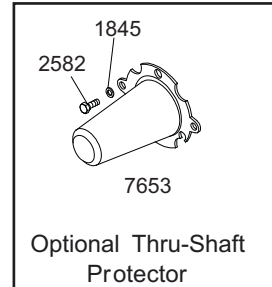

BETA-200/CC BETA-240/CC

Exploded View Diagram and Parts List

**BETA-200/CC &
BETA-240/CC Pump**
Requires 160 oz.
UDOR LUBE,
or SAE 30W Non-detergent Oil

Moorhead, MN 56560
218-236-1818
800-365-3070
www.riverbendind.com

REF #	PART #	DESCRIPTION	QTY
43	02-0002.29	Crankshaft (BETA-240)	1
156	02-0007.02	Seal	2
238	02-0102.03	Diaphragm Bolt	6
358	02-0202.19	1/2" Hose Barb	2
378	02-0202.84	Hose Barb Elbow	2
487	02-0206.12	Piston Sleeve (BET A-240)	6
510	02-0206.38	Piston Sleeve (BET A-200)	6
559	02-0208.22	Oil Cap	1
652	02-0209.65	Pump Body	1
740	02-0216.09	Bearing	2
745	02-0214.11	Bearing	2
786	02-0301.02	Spacer	2
787	02-0301.03	Diaphragm Washer	6
902	02-0501.46	Flange	1
932	02-0501.B1	Oil Reservoir Extension	1
1034	02-0604.09	Barb Nut	2
1048	02-0604.48	Barb Nut	2
1071	02-0605.05	Gasket	2
1124	02-0608.45	Ball Valve, Left	1
1290	02-0903.01	Diaphragm (BUNA) optional	6
*1365	02-1101.01	O-Ring	12
1368	02-1101.04	O-Ring	12
1382	02-1101.29	O-Ring	1
1385	02-1101.32	O-Ring	1
1406	02-1101.17	O-Ring	1
1409	02-1101.68	O-Ring	1
1415	02-1101.77	O-Ring	2
1420	02-1101.71	O-Ring	1
1468	02-1202.52	Mounting Rail	2
1492	02-1203.30	Oil Reservoir	1
1505	02-1203.45	Elbow	1
1506	02-1203.46	Elbow	5