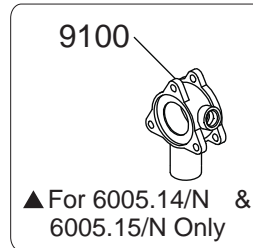

# 6005.15 & 6005.14 Control Unit Parts List

Moorhead, MN 56560  
218-236-1818  
800-365-3070  
www.riverbendind.com

6005.15  
Standard on: BETA-110/150  
KAPPA-120/150  
OMEGA-140/170

Recommended for: GAMMA-62/95/100

6005.14  
Standard on: BETA-200/240  
Recommended for: GAMMA-200/202/242

REF#	PART #	DESCRIPTION	QTY	REF#	PART #	DESCRIPTION	QTY
210	0101.01	Lever Guide	1	*1303	0903.25	R.V . Diaphragm	1
352	0202.04	1" Brass Elbow Hose Barb	1	1351	GG1500	Pressure Gauge (Optional)	1
**360	0202.92	1-1/4" Brass Elbow Hose Barb (6005.14)	1	*1365	1101.01	O-Ring	1
423	0204.31	Valve Body	1	1369	1101.05	O-Ring	1
458	0205.09	Valve Cylinder	1	**1372	1101.08	O-Ring (6005.14)	1
854	0303.41	Nut	1	*1384	1101.31	O-Ring	1
892	0501.12	Flange 1	1	1496	1203.35	R.V . Elbow	1
**918	0501.66	Flange (6005.14)	1	*1540	1204.13	Poppet	1
1032	0604.01	Barb Nut	1	*1938	1501.25	Seat	1
**1036	0604.13	Barb Nut (6005.14)	1	2000	1503.11	Regulator Stem	1
1218	0901.10	Pressure Bail	1	2082	1507.07	Pin	2
1225	0901.26	R.V . Spring	1	2375	1801.01	Adjustment Knob	1
1230	0901.05	R.V . Spring - Small	1	2589	1805.26	Bolt	3
1266	0902.01	R.V . Handle	1	*2630	1810.01	S.S. Bolt	1
				▲ 9100	1203.35/N	3/4" MNPT R.V . Elbow	1

\* Parts Included in Repair Kit - #8701.03. \*\* Parts for 6005.14 Control Unit Only.