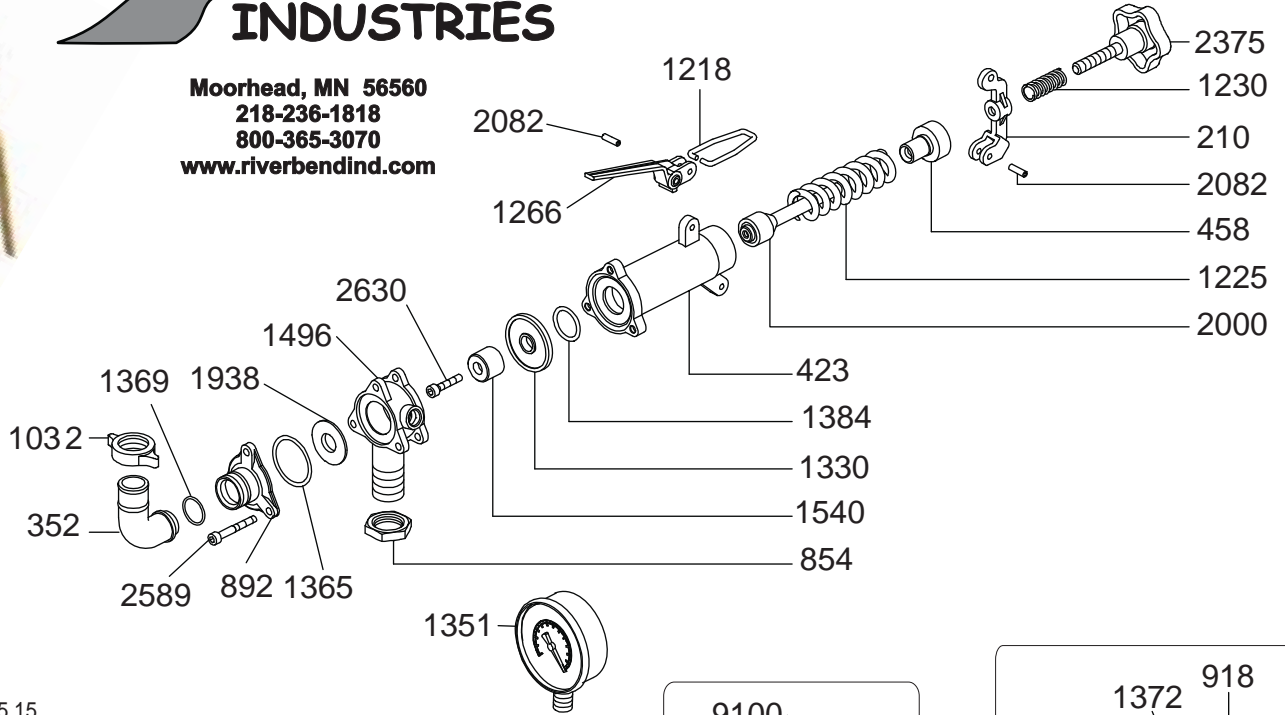

# 6005.15 & 6005.14 Control Unit Parts List

Moorhead, MN 56560  
218-236-1818  
800-365-3070  
www.riverbendind.com

6005.15  
Standard on: BETA-110/150  
KAPPA-120/150  
OMEGA-140/170

Recommended for: GAMMA-62/95/100

6005.14  
Standard on: BETA-200/240  
Recommended for: GAMMA-200/202/242

REF#	PART #	DESCRIPTION	QTY	REF#	PART #	DESCRIPTION	QTY
210	0101.01	Lever Guide	1	*1303	0903.25	R.V . Diaphragm	1
352	0202.04	1" Brass Elbow Hose Barb	1	1351	GG1500	Pressure Gauge (Optional)	1
**360	0202.92	1-1/4" Brass Elbow Hose Barb (6005.14)	1	*1365	1101.01	O-Ring	1
423	0204.31	Valve Body	1	1369	1101.05	O-Ring	1
458	0205.09	Valve Cylinder	1	**1372	1101.08	O-Ring (6005.14)	1
854	0303.41	Nut	1	*1384	1101.31	O-Ring	1
892	0501.12	Flange 1	1	1496	1203.35	R.V . Elbow	1
**918	0501.66	Flange (6005.14)	1	*1540	1204.13	Poppet	1
1032	0604.01	Barb Nut	1	*1938	1501.25	Seat	1
**1036	0604.13	Barb Nut (6005.14)	1	2000	1503.11	Regulator Stem	1
1218	0901.10	Pressure Bail	1	2082	1507.07	Pin	2
1225	0901.26	R.V . Spring	1	2375	1801.01	Adjustment Knob	1
1230	0901.05	R.V . Spring - Small	1	2589	1805.26	Bolt	3
1266	0902.01	R.V . Handle	1	*2630	1810.01	S.S. Bolt	1
				▲ 9100	1203.35/N	3/4" MNPT R.V . Elbow	1

\* Parts Included in Repair Kit - #8701.03. \*\* Parts for 6005.14 Control Unit Only.