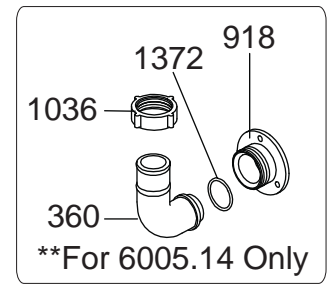

# 6005.15 & 6005.14 Control Unit Parts List

Moorhead, MN 56560  
218-236-1818  
800-365-3070  
www.riverbendind.com

6005.15  
Standard on: BETA-110/150  
KAPPA-120/150  
OMEGA-140/170

Recommended for: GAMMA-62/95/100

6005.14  
Standard on: BETA-200/240  
Recommended for: GAMMA-200/202/242

REF#	PART #	DESCRIPTION	QTY	REF#	PART #	DESCRIPTION	QTY
210	0101.01	Lever Guide	1	*1303	0903.25	R.V . Diaphragm	1
352	0202.04	1" Brass Elbow Hose Barb	1	1351	GG1500	Pressure Gauge (Optional)	1
**360	0202.92	1-1/4" Brass Elbow Hose Barb (6005.14)	1	*1365	1101.01	O-Ring	1
423	0204.31	Valve Body	1	1369	1101.05	O-Ring	1
458	0205.09	Valve Cylinder	1	**1372	1101.08	O-Ring (6005.14)	1
854	0303.41	Nut	1	*1384	1101.31	O-Ring	1
892	0501.12	Flange 1	1	1496	1203.35	R.V . Elbow	1
**918	0501.66	Flange (6005.14)	1	*1540	1204.13	Poppet	1
1032	0604.01	Barb Nut	1	*1938	1501.25	Seat	1
**1036	0604.13	Barb Nut (6005.14)	1	2000	1503.11	Regulator Stem	1
1218	0901.10	Pressure Bail	1	2082	1507.07	Pin	2
1225	0901.26	R.V . Spring	1	2375	1801.01	Adjustment Knob	1
1230	0901.05	R.V . Spring - Small	1	2589	1805.26	Bolt	3
1266	0902.01	R.V . Handle	1	*2630	1810.01	S.S. Bolt	1
				▲ 9100	1203.35/N	3/4" MNPT R.V . Elbow	1

\* Parts Included in Repair Kit - #8701.03. \*\* Parts for 6005.14 Control Unit Only.