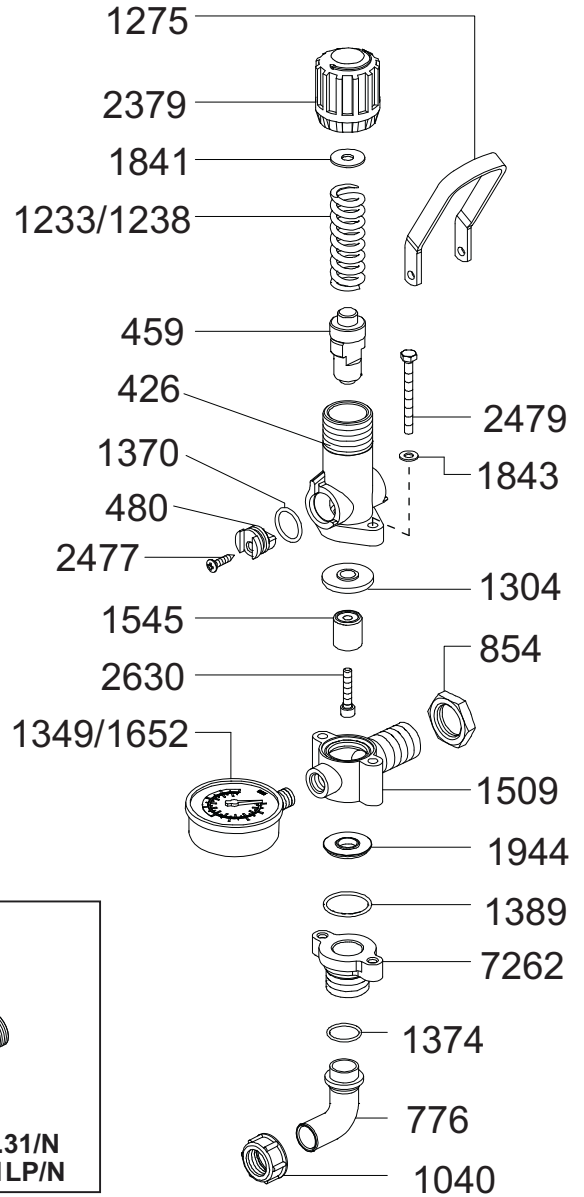

6005.31 & 6005.31/LP Control Unit

Parts List

Moorhead, MN 56560
 218-236-1818
 800-365-3070
www.riverbendind.com

REF #	PART #	DESCRIPTION	QTY	REF#	PART #	DESCRIPTION	QTY
426	0204.40	Valve Body	1	*1389	1101.41	O-Ring	1
459	0205.10	Valve Cylinder	1	1509	1203.47	R.V . Body	1
460	0205.11	Valve Cylinder Cam	2	*1545	1204.19	Steel Poppet	1
776	0254.04	By-pass Hose Barb	1	1841	1403.06	Washer	1
854	0303.41	Nut	1	1843	1403.07	Washer	2
1040	0604.26	By-pass Barb Nut	1	*1944	1501.37	Seat	1
1233	0901.24	Spring	1	2379	1801.17	Adjustment Knob	1
1238	0901.47	Spring (6005.31/LP)	1	2477	1808.10	Bolt	2
1275	0902.25	Dump Valve Lever	1	2479	1804.74	Bolt	2
*1304	0903.26	Diaphragm	1	*2630	1810.01	Bolt - Stainless Steel	1
1349	GG-350	Gauge (6005.31/LP) - Optional	1	7262	0508.07	By-pass Flange	1
1350	GG-1000	Gauge - Optional	1	8140	0903.42	Diaphragm viton (optional)	1
*1370	1101.06	O-Ring	2	9200	1203.47/N	3/4" MNPT RV Elbow	1
1374	1101.12	O-Ring	1				