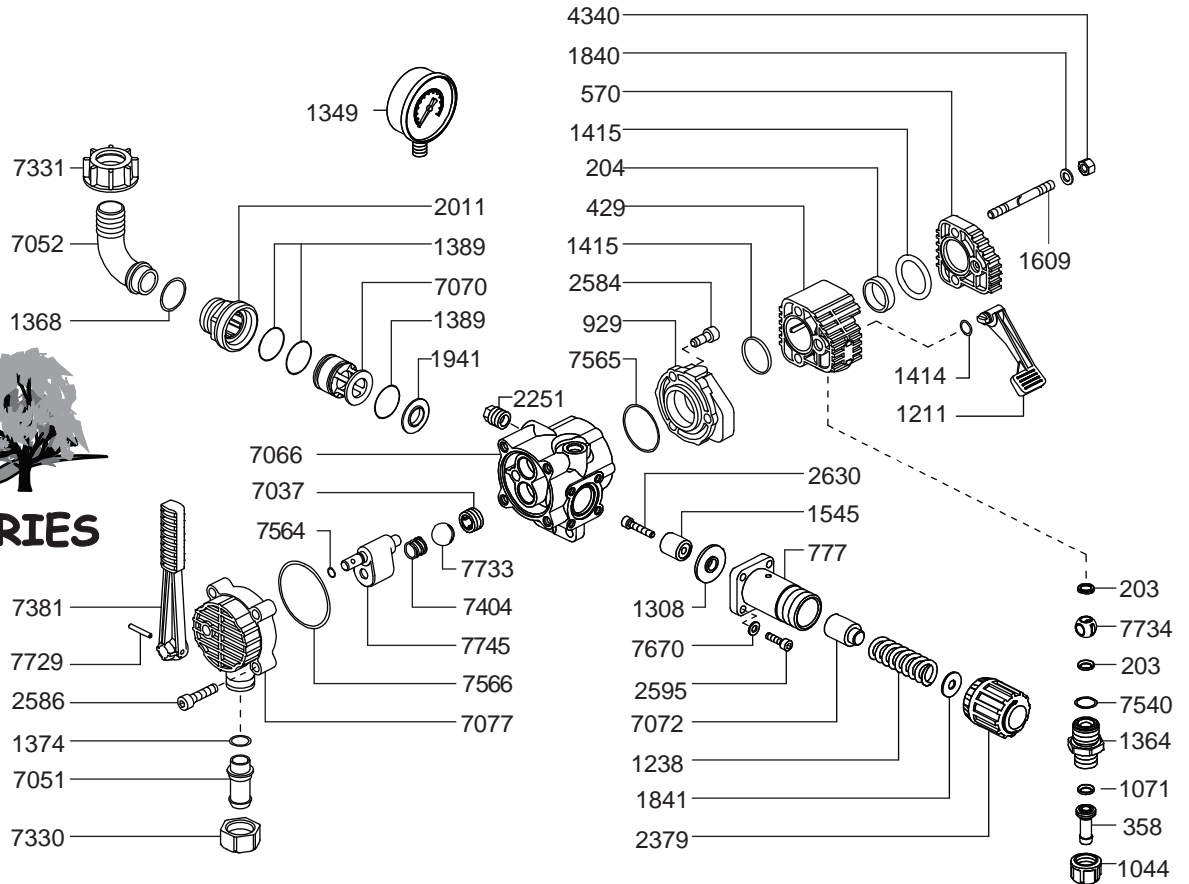

SB-3 Control Unit

Parts List

Moorhead, MN 56560
218-236-1818
800-365-3070
www.riverbendind.com

REF #	PART #	DESCRIPTION	QTY	REF #	PART #	DESCRIPTION	QTY
*203	0023.03	Seal	6	2379	1801.17	Adjustment Knob	1
204	0023.04	Guide	3	2584	1805.06	Bolt	3
358	0202.19	Brass Hose Barb	3	2586	1805.13	Bolt	4
429	0204.08	Valve Body	3	2595	1805.19	Bolt	4
570	0208.35	End Plate	1	*2630	1810.01	Stainless Steel Bolt	1
777	0252.05	Spring Body	1	4340	0303.01	Nut	2
929	0518.01	Flange	1	*7037	0113.13	Ball Seat	2
1044	0604.41	Plastic Barb Nut	3	7051	0202.69	3/4" Brass Barb	1
1071	0605.05	Rubber Gasket	3	7052	0202.75	By-pass Hose Barb	1
1211	0803.16	Lever	3	7066	0204.07	R.V. Body	1
1238	0901.47	Spring	1	7070	0205.14	Cylinder	1
1308	0903.42	Viton R.V. Diaphragm	1	7072	0205.16	Spring Guide	1
1349	GG-350	Gauge	1	7077	0208.39	Selector Body	1
1364	1001.09	Nipple	3	7330	0604.29	Barb Nut	1
1368	1101.04	O-Ring	1	7331	0604.36	Nut	1
1374	1101.12	O-Ring	1	7381	0803.13	Lever	1
1389	1101.41	O-Ring	3	7404	0901.44	Ball Spring	1
1414	1106.09	O-Ring	3	7540	1101.04	O-Ring	3
1415	1101.77	O-Ring	3	*7564	1101.65	O-Ring	1
1545	1204.19	R.V. Poppet	1	*7565	1101.66	O-Ring	1
1609	1206.27	Stud	2	*7566	1101.67	O-Ring	1
1840	1403.10	Washer	2	7670	1403.07	Washer	4
1841	1403.06	Washer	1	7729	1507.13	Roll Pin	1
1941	1501.29	R.V. Seat	1	*7733	1518.05	Control Unit Ball	1
2011	1504.02	Suction Seat	1	*7734	1518.06	Outlet Ball	3
2251	1603.02	Plug	1	7745	1531.03	Control Selector	1

* Parts Included in Repair Kit #SB-3/KIT .