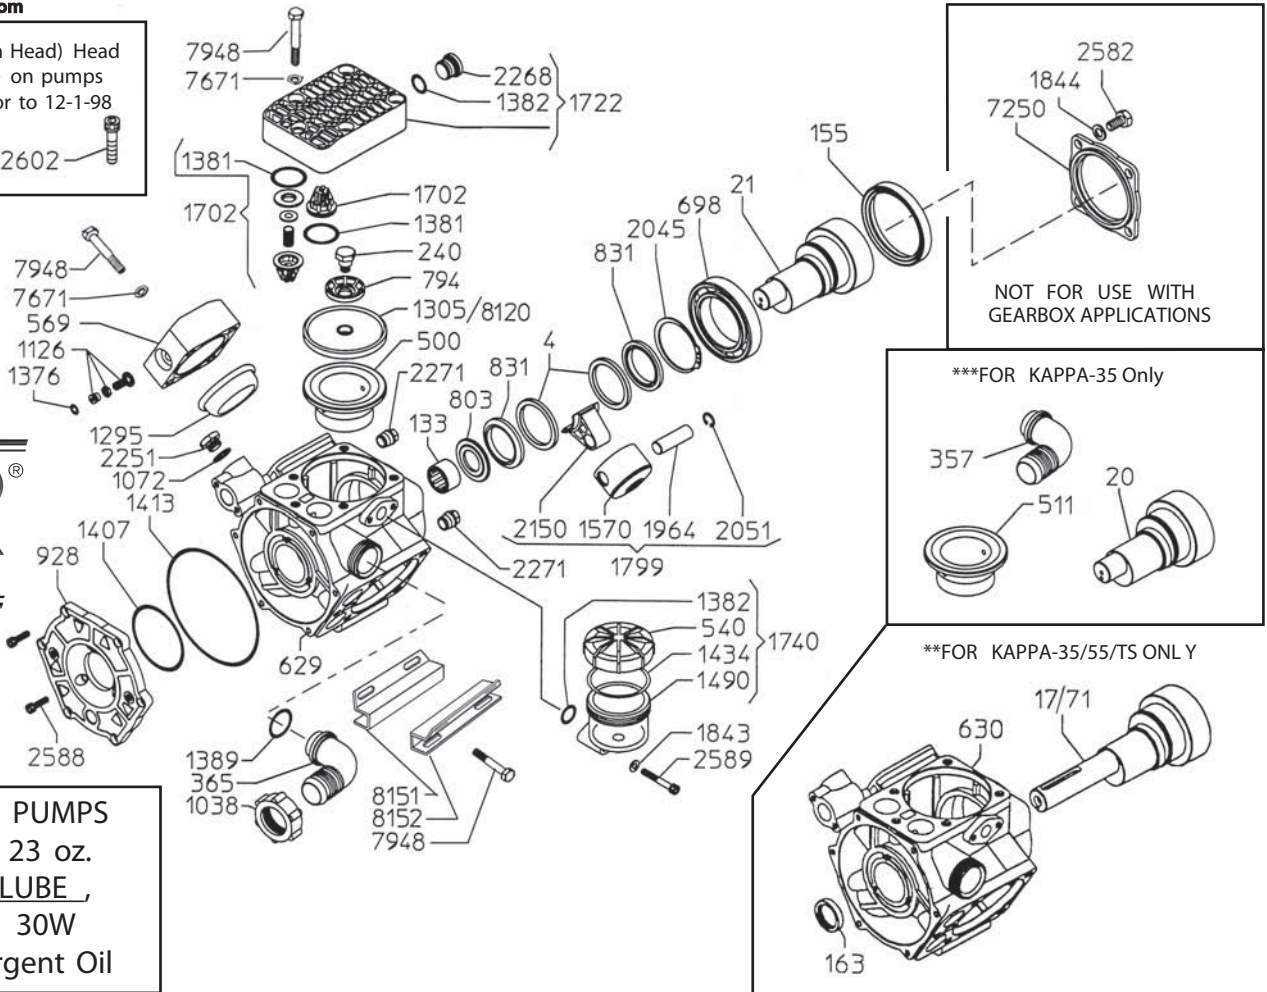

Moorhead, MN 56560
218-236-1818
800-365-3070
www.riverbendind.com

Old Style (Allen Head) Head Bolt. For use on pumps purchased prior to 12-1-98

2602

KAPPA-55 PUMPS
Require 23 oz.
UDOR LUBE
or SAE 30W
Non-detergent Oil

REF#	PA RT #	DESCRIPTION	QTY	REF#	PA RT #	DESCRIPTION	QTY
4	0001.06	Retaining Ring	2	1413	1101.87	O-Ring	1
**17	0002.72	Crankshaft (KAPP A-55/TS)	1	1434	1101.D1	O-Ring	1
***20	0002.70	Crankshaft (KAPP A-35)	1	1490	1203.27	Oil Reservoir	1
21	0002.71	Crankshaft (KAPP A-55)	1	1570	1205.07	Piston	3
**71	0002.A3	Crankshaft (KAPP A-35/TS)	1	1702	6006.01	Valve Assembly	6
133	0006.02	Bearing	1	1722	6017.13	Head Assembly	3
155	0007.01	Seal	1	1740	6033.01	Oil Reservoir Assembly	1
**163	0007.19	Seal (T.S.)	1	1799	6015.27	Piston/Rod Assembly	3
240	0102.04	Diaphragm Bolt	3	1843	1403.07	Washer	2
***357	0202.18	Suction Elbow (KAPP A-35)	1	1844	1403.09	Washer	4
365	0202.52	Suction Elbow	1	1964	1502.03	Connecting Rod Pin	3
500	0206.31	Piston Sleeve (KAPP A-55)	3	2045	1506.01	Snap Ring	1
***511	0206.39	Piston Sleeve (KAPP A-35)	3	2051	1506.15	Snap Ring	6
540	0208.98	Oil Reservoir Cap	1	2150	1519.18	Connecting Rod	3
569	0208.46	Accumulator Head	1	2251	1603.02	Plug	1
629	0209.44	Pump Body	1	2268	1603.32	Head Plug	6
**630	0209.46	Pump Body (T.S.)	1	2271	1603.44	3/8" Plug	2
698	0214.01	Ball Bearing	1	2582	1805.04	Bolt	4
794	0301.14	Retainer Washer	3	2588	1805.21	Bolt	9
803	0301.30	Spacer	1	2589	1805.31	Bolt	2
831	0302.50	Spacer	2	2602	1805.25	Head Bolt (Allen Head - Old Style)	19
928	0501.85	Body Flange	1	7250	0501.02	Seal Retainer	1
1038	0604.18	Barb Nut	1	7671	1403.09	Washer (Use with Ref #7948 Only)	15
1072	0605.09	Aluminum Gasket	1	7948	1804.45	Head Bolt (Hex Head - New Style)	19
1126	0608.16	Air Valve Assembly	1	*8120	0903.50	Piston Diaphragm (DESMOPAN)	3
*1295	0903.08	Accumulator Diaphragm	1	8151	1202.63	Mounting Rail - Right Side	1
1305	0903.43	Piston Diaphragm (BUNA-N) Optional	3	8152	1202.64	Mounting Rail - Left Side	1
1376	1101.16	O-Ring	1				
*1381	1101.27	O-Ring	6				
1382	1101.29	O-Ring	7				
1386	1101.33	O-Ring	1				
1389	1101.41	O-Ring	1				
1407	1101.62	O-Ring	1				

*Parts included in Diaphragm Repair Kit - #8700.26
Diaphragm Repair Kit also available in BUNA-N - #8700.25
**Parts for KAPP A-35/TS & KAPP A-55/TS only.
***Parts for KAPP A-35 only.